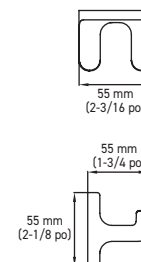

FEATURES

- INCLUDES SOLID ZINC DIE CAST MOUNTING PLATES: 1-3/4" (45.5 mm) x 1" (25 mm); NYLON ANCHORS AND STEEL PHILLIPS HEAD SCREWS: #8 x 1-1/4" (32 mm)
- ZINC DIE-CAST CONSTRUCTION (POSTS)

TOWEL BAR

DOUBLE ROBE HOOK

SPÉCIFICATIONS

- COMPRED LES PLAQUES DE MONTAGE EN ZINC MASSIF MOULÉ SOUS PRESSION : 45,5 mm (1-3/4 po) x 25 mm (1 po), LES DISPOSITIFS D'ANCRAGE EN NYLON ET LES VIS PHILLIPS EN ACIER : NO 8 DE 32 mm (1-1/4 po)
- CONSTRUCTION EN ZINC MOULÉ SOUS PRESSION (SUPPORTS)

**GARANTIE
LIMITÉE À VIE**

1-3/4" (45.5 mm) x 1" (25 mm)

PORTE-SERVIETTES

PORTE-PAPIER HYGIÉNIQUE

ANNEAU À SERVIETTES

CROCHET SIMPLE
POUR PEIGNOIR

CROCHET DOUBLE
POUR PEIGNOIR

PORTE-SERVIETTES

CROCHET DOUBLE POUR PEIGNOIR

PORTE-PAPIER HYGIÉNIQUE

ANNEAU À SERVIETTES

CROCHET SIMPLE POUR PEIGNOIR DISPONIBLE EN QUATRE PIÈCES ENSEMBLE BAIGNOIRE UNIQUEMENT

LES MESURES PEUVENT VARIER DE 3 %

LES MESURES SONT PRÉSENTÉES À TITRE DE RÉFÉRENCE SEULEMENT. TAYMOR SE RÉSERVE LE DROIT DE CHANGER LES SPÉCIFICATIONS DU PRODUIT SANS DONNER D'AVIS. POUR CONSULTER LES DÉTAILS DE LA GARANTIE DU PRODUIT, VEUILLEZ VISITER LE SITE WEB DE TAYMOR