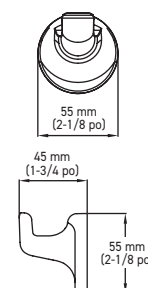

SPÉCIFICATIONS

- COMPRED LES PLAQUES DE MONTAGE EN ZINC MASSIF MOULÉ SOUS PRESSION : 45,5 mm (1-3/4 po) x 25 mm (1 po), LES DISPOSITIFS D'ANCRAGE EN NYLON ET LES VIS PHILLIPS EN ACIER : NO 8 DE 32 mm (1-1/4 po)
- CONSTRUCTION EN ZINC MOULÉ SOUS PRESSION (SUPPORTS)

**GARANTIE
LIMITÉE À VIE**

1-3/4" (45.5 mm) x 1" (25 mm)

PORTE-SERVIETTES

PORTE-PAPIER HYGIÉNIQUE

ANNEAU À SERVIETTES

CROCHET SIMPLE
POUR PEIGNOIR

CROCHET DOUBLE
POUR PEIGNOIR

PORTE-SERVIETTES

CROCHET DOUBLE POUR PEIGNOIR

PORTE-PAPIER HYGIÉNIQUE

ANNEAU À SERVIETTES

CROCHET SIMPLE POUR PEIGNOIR DISPONIBLE EN QUATRE PIÈCES ENSEMBLE BAIGNOIRE UNIQUEMENT

LES MESURES PEUVENT VARIER DE 3 %

LES MESURES SONT PRÉSENTÉES À TITRE DE RÉFÉRENCE SEULEMENT. TAYMOR SE RÉSERVE LE DROIT DE CHANGER LES SPÉCIFICATIONS DU PRODUIT SANS DONNER D'AVIS. POUR CONSULTER LES DÉTAILS DE LA GARANTIE DU PRODUIT, VEUILLEZ VISITER LE SITE WEB DE TAYMOR