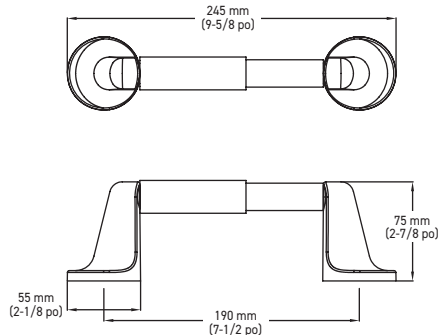

SPÉCIFICATIONS

- COMPRED LES PLAQUES DE MONTAGE EN ZINC MASSIF MOULÉ SOUS PRESSION : 45,5 mm (1-3/4 po) x 25 mm (1 po), LES DISPOSITIFS D'ANCRAGE EN NYLON ET LES VIS PHILLIPS EN ACIER : NO 8 DE 32 mm (1-1/4 po)
- CONSTRUCTION EN ZINC MOULÉ SOUS PRESSION (SUPPORTS)

**GARANTIE
LIMITÉE À VIE**

1-3/4" (45.5 mm) x 1" (25 mm)

PORTE-SERVIETTES

CROCHET DOUBLE POUR PEIGNOIR

PORTE-PAPIER HYGIÉNIQUE

ANNEAU À SERVIETTES

CROCHET SIMPLE POUR PEIGNOIR DISPONIBLE EN QUATRE PIÈCES ENSEMBLE BAIGNOIRE UNIQUEMENT

LES MESURES PEUVENT VARIER DE 3 %

LES MESURES SONT PRÉSENTÉES À TITRE DE RÉFÉRENCE SEULEMENT. TAYMOR SE RÉSERVE LE DROIT DE CHANGER LES SPÉCIFICATIONS DU PRODUIT SANS DONNER D'AVIS. POUR CONSULTER LES DÉTAILS DE LA GARANTIE DU PRODUIT, VEUILLEZ VISITER LE SITE WEB DE TAYMOR

EMBALLAGE DE DÉTAIL	NICKEL SATINÉ 15	CHROME POLI 26	MATÉRIAU	QTÉ LA CAISSE
PORTE-SERVIETTES - 18 po	02-D8418SN	02-D8418	ZINC ET ALUMINIUM	4
PORTE-SERVIETTES - 24 po	02-D8424SN	02-D8424	ZINC ET ALUMINIUM	4
PORTE-SERVIETTES - 30 po	02-D8430SN	02-D8430	ZINC ET ALUMINIUM	4
CROCHET DOUBLE POUR PEIGNOIR	02-D8402SN	02-D8402	ZINC	4
PORTE-PAPIER HYGIÉNIQUE	02-D8408SN	02-D8408	ZINC ET PLASTIQUE	4
ANNEAU À SERVIETTES	02-D8404SN	02-D8404	ZINC ET ALUMINIUM	4
EMBALLAGE POUR CONSTRUCTEUR				
PORTE-SERVIETTES - 18 po	04-SN8418	04-8418	ZINC ET ALUMINIUM	10
PORTE-SERVIETTES - 24 po	04-SN8424	04-8424	ZINC ET ALUMINIUM	10
CROCHET DOUBLE POUR PEIGNOIR	04-SN8402	04-8402	ZINC	10
PORTE-PAPIER HYGIÉNIQUE	04-SN8408	04-8408	ZINC ET PLASTIQUE	10
ANNEAU À SERVIETTES	04-SN8404	04-8404	ZINC ET ALUMINIUM	10
ENSEMBLE DE BAIN DE 4 PIÈCE EMBALLAGE VISUEL PORTE-SERVIETTES - 24 po, CROCHET SIMPLE POUR PEIGNOIR, PORTE-PAPIER HYGIÉNIQUE, ANNEAU À SERVIETTES	02-B8450SN	02-B8450	ZINC, PLASTIQUE ET ALUMINIUM	10