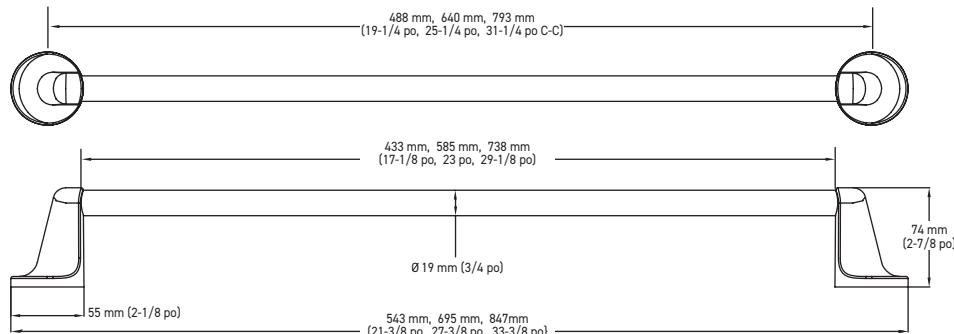

FEATURES

- INCLUDES SOLID ZINC DIE CAST MOUNTING PLATES: 1-3/4" (45.5 mm) x 1" (25 mm); NYLON ANCHORS AND STEEL PHILLIPS HEAD SCREWS: #8 x 1-1/4" (32 mm)
- ZINC DIE-CAST CONSTRUCTION (POSTS)

TOWEL BAR

DOUBLE ROBE HOOK

SPÉCIFICATIONS

- COMPRED LES PLAQUES DE MONTAGE EN ZINC MASSIF MOULÉ SOUS PRESSION : 45,5 mm (1-3/4 po) x 25 mm (1 po), LES DISPOSITIFS D'ANCRAGE EN NYLON ET LES VIS PHILLIPS EN ACIER : NO 8 DE 32 mm (1-1/4 po)
- CONSTRUCTION EN ZINC MOULÉ SOUS PRESSION (SUPPORTS)

**GARANTIE
LIMITÉE À VIE**

1-3/4" (45.5 mm) x 1" (25 mm)

PORTE-SERVIETTES

PORTE-PAPIER HYGIÉNIQUE

ANNEAU À SERVIETTES

CROCHET SIMPLE
POUR PEIGNOIR

CROCHET DOUBLE
POUR PEIGNOIR

PORTE-SERVIETTES

CROCHET DOUBLE POUR PEIGNOIR

PORTE-PAPIER HYGIÉNIQUE

ANNEAU À SERVIETTES

CROCHET SIMPLE POUR PEIGNOIR DISPONIBLE EN QUATRE PIÈCES ENSEMBLE BAIGNOIRE UNIQUEMENT

LES MESURES PEUVENT VARIER DE 3 %

LES MESURES SONT PRÉSENTÉES À TITRE DE RÉFÉRENCE SEULEMENT. TAYMOR SE RÉSERVE LE DROIT DE CHANGER LES SPÉCIFICATIONS DU PRODUIT SANS DONNER D'AVIS. POUR CONSULTER LES DÉTAILS DE LA GARANTIE DU PRODUIT, VEUILLEZ VISITER LE SITE WEB DE TAYMOR