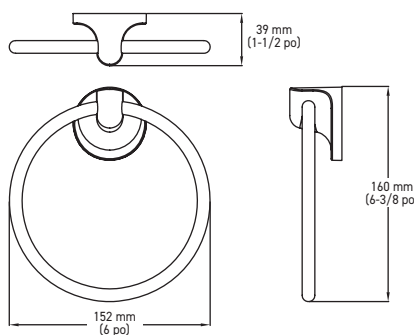

FEATURES

- INCLUDES SOLID ZINC DIE CAST MOUNTING PLATES: 1-3/4" (45.5 mm) x 1" (25 mm); NYLON ANCHORS AND STEEL PHILLIPS HEAD SCREWS: #8 x 1-1/4" (32 mm)
- ZINC DIE-CAST CONSTRUCTION (POSTS)

TOWEL BAR

DOUBLE ROBE HOOK

SPÉCIFICATIONS

- COMPRED LES PLAQUES DE MONTAGE EN ZINC MASSIF MOULÉ SOUS PRESSION : 45,5 mm (1-3/4 po) x 25 mm (1 po), LES DISPOSITIFS D'ANCRAGE EN NYLON ET LES VIS PHILLIPS EN ACIER : NO 8 DE 32 mm (1-1/4 po)
- CONSTRUCTION EN ZINC MOULÉ SOUS PRESSION (SUPPORTS)

**GARANTIE
LIMITÉE À VIE**

1-3/4" (45.5 mm) x 1" (25 mm)

PORTE-SERVIETTES

PORTE-PAPIER HYGIÉNIQUE

ANNEAU À SERVIETTES

CROCHET SIMPLE
POUR PEIGNOIR

CROCHET DOUBLE
POUR PEIGNOIR

PORTE-SERVIETTES

CROCHET DOUBLE POUR PEIGNOIR

PORTE-PAPIER HYGIÉNIQUE

ANNEAU À SERVIETTES

CROCHET SIMPLE POUR PEIGNOIR DISPONIBLE EN QUATRE PIÈCES ENSEMBLE BAIGNOIRE UNIQUEMENT

LES MESURES PEUVENT VARIER DE 3 %

LES MESURES SONT PRÉSENTÉES À TITRE DE RÉFÉRENCE SEULEMENT. TAYMOR SE RÉSERVE LE DROIT DE CHANGER LES SPÉCIFICATIONS DU PRODUIT SANS DONNER D'AVIS. POUR CONSULTER LES DÉTAILS DE LA GARANTIE DU PRODUIT, VEUILLEZ VISITER LE SITE WEB DE TAYMOR