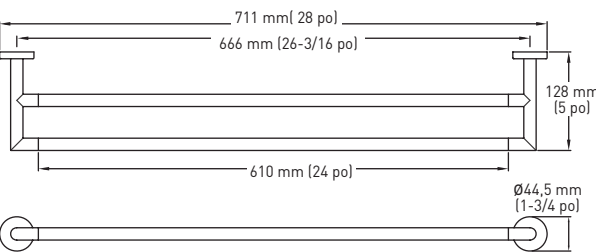

SPÉCIFICATIONS

- COMPREND LES PLAQUES DE MONTAGE* 30 mm x 30 mm (1-3/16 po x 1-3/16 po) - ACIER
- *PORTE-PAPIER HYGIÉNIQUE 37 mm x 36 mm (1-15/32 po x 1-13/32 po) - ZINC NYLON ET LES VIS PHILLIPS EN ACIER : NO 8 DE 32 mm (1-1/4 po)
- CONSTRUCTION EN ZINC MASSIF MOULÉ SOUS PRESSION (SUPPORTS)

PORTE-SERVIETTES

PORTE-SERVIETTES DOUBLE

CROCHET SIMPLE POUR PEIGNOIR

ANNEAU À SERVIETTES

PORTE-PAPIER HYGIÉNIQUE PIVOTANT

PORTE-PAPIER HYGIÉNIQUE SERVIETTES

PORTE-PAPIER HYGIÉNIQUE (INSTALLATION À GAUCHE UNIQUEMENT)