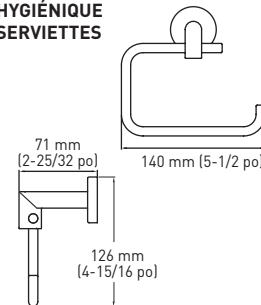

SPÉCIFICATIONS

- COMPREND LES PLAQUES DE MONTAGE* 30 mm x 30 mm (1-3/16 po x 1-3/16 po) - ACIER
- *PORTE-PAPIER HYGIÉNIQUE 37 mm x 36 mm (1-15/32 po x 1-13/32 po) - ZINC NYLON ET LES VIS PHILLIPS EN ACIER : NO 8 DE 32 mm (1-1/4 po)
- CONSTRUCTION EN ZINC MASSIF MOULÉ SOUS PRESSION (SUPPORTS)

PORTE-SERVIETTES

PORTE-SERVIETTES DOUBLE

CROCHET SIMPLE POUR PEIGNOIR

ANNEAU À SERVIETTES

PORTE-PAPIER HYGIÉNIQUE PIVOTANT

PORTE-PAPIER HYGIÉNIQUE SERVIETTES

PORTE-PAPIER HYGIÉNIQUE (INSTALLATION À GAUCHE UNIQUEMENT)

EMBALLAGE DE DÉTAIL	NICKEL SATINÉ 15	NOIR MAT 19	CHROME POLI 26	MATÉRIAU	QTÉ LA CAISSE
PORTE-SERVIETTES DE 18 po	-	02-D2810BLK	-	ZINC/ACIER	4
PORTE-SERVIETTES DE 18 po	-	02-D2818BLK	02-D2818	ZINC/ACIER	4
PORTE-SERVIETTES DE 24 po	-	02-D2824BLK	02-D2824	ZINC/ACIER	4
PORTE-SERVIETTES DE 30 po	-	-	02-D2830	ZINC/ACIER	4
PORTE-SERVIETTES DOUBLE - 24 po	-	-	02-D2824D	ZINC/ACIER	4
CROCHET SIMPLE POUR PEIGNOIR	-	02-D2801BLK	02-D2801	ZINC	4
ANNEAU À SERVIETTES	-	-	02-D2804A	ZINC/ACIER	4
PORTE-PAPIER HYGIÉNIQUE	-	02-D2848BLK	02-D2848	ZINC/ACIER	4
PORTE-PAPIER HYGIÉNIQUE/SERVIETTES	-	-	02-D2838	ZINC/ACIER	4
EMBALLAGE POUR CONSTRUCTEUR					
PORTE-SERVIETTES DE 10 po	04-SN2810	04-2810BLK	04-2810	ZINC/ACIER	10
PORTE-SERVIETTES DE 18 po	04-SN2818	04-2818BLK	04-2818	ZINC/ACIER	10
PORTE-SERVIETTES DE 24 po	04-SN2824	04-2824BLK	04-2824	ZINC/ACIER	10
PORTE-SERVIETTES DE 30 po	04-SN2830	04-2830BLK	04-2830	ZINC/ACIER	10
CROCHET SIMPLE POUR PEIGNOIR	04-SN2801	04-2801BLK	04-2801	ZINC	10
PORTE-PAPIER PIVOTANT	04-2808PSN	04-2808PBLK	04-2808P	ZINC	10
PORTE-PAPIER HYGIÉNIQUE	04-SN2848	04-2848BLK	04-2848	ZINC/ACIER	10
PORTE-PAPIER HYGIÉNIQUE/SERVIETTES	04-SN2838	04-2838BLK	04-2838	ZINC/ACIER	10
ANNEAU À SERVIETTES	04-SN2804A	04-2804BLK	04-2804A	ZINC/ACIER	10