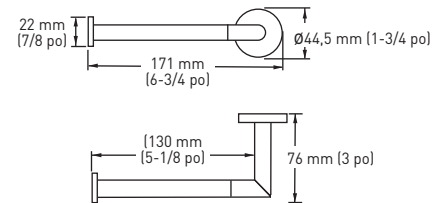

SPÉCIFICATIONS

- COMPREND LES PLAQUES DE MONTAGE* 30 mm x 30 mm (1-3/16 po x 1-3/16 po) - ACIER
- *PORTE-PAPIER HYGIÉNIQUE 37 mm x 36 mm (1-15/32 po x 1-13/32 po) - ZINC NYLON ET LES VIS PHILLIPS EN ACIER : NO 8 DE 32 mm (1-1/4 po)
- CONSTRUCTION EN ZINC MASSIF MOULÉ SOUS PRESSION (SUPPORTS)

PORTE-SERVIETTES

PORTE-SERVIETTES DOUBLE

CROCHET SIMPLE POUR PEIGNOIR

ANNEAU À SERVIETTES

PORTE-PAPIER HYGIÉNIQUE PIVOTANT

PORTE-PAPIER HYGIÉNIQUE SERVIETTES

PORTE-PAPIER HYGIÉNIQUE (INSTALLATION À GAUCHE UNIQUEMENT)