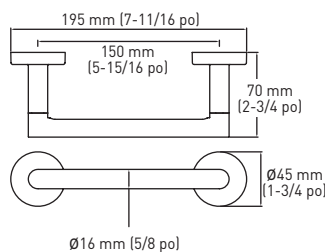

SPÉCIFICATIONS

- COMPREND LES PLAQUES DE MONTAGE* 30 mm x 30 mm (1-3/16 po x 1-3/16 po) - ACIER
- *PORTE-PAPIER HYGIÉNIQUE 37 mm x 36 mm (1-15/32 po x 1-13/32 po) - ZINC NYLON ET LES VIS PHILLIPS EN ACIER : NO 8 DE 32 mm (1-1/4 po)
- CONSTRUCTION EN ZINC MASSIF MOULÉ SOUS PRESSION (SUPPORTS)

PORTE-SERVIETTES

PORTE-SERVIETTES DOUBLE

CROCHET SIMPLE POUR PEIGNOIR

ANNEAU À SERVIETTES

PORTE-PAPIER HYGIÉNIQUE PIVOTANT

PORTE-PAPIER HYGIÉNIQUE SERVIETTES

PORTE-PAPIER HYGIÉNIQUE (INSTALLATION À GAUCHE UNIQUEMENT)

EMBALLAGE DE DÉTAIL	NICKEL SATINÉ 15	NOIR MAT 19	CHROME POLI 26	MATÉRIAU	QTÉ LA CAISSE
PORTE-SERVIETTES DE 18 po	-	02-D2810BLK	-	ZINC/ACIER	4
PORTE-SERVIETTES DE 18 po	-	02-D2818BLK	02-D2818	ZINC/ACIER	4
PORTE-SERVIETTES DE 24 po	-	02-D2824BLK	02-D2824	ZINC/ACIER	4
PORTE-SERVIETTES DE 30 po	-	-	02-D2830	ZINC/ACIER	4
PORTE-SERVIETTES DOUBLE - 24 po	-	-	02-D2824D	ZINC/ACIER	4
CROCHET SIMPLE POUR PEIGNOIR	-	02-D2801BLK	02-D2801	ZINC	4
ANNEAU À SERVIETTES	-	-	02-D2804A	ZINC/ACIER	4
PORTE-PAPIER HYGIÉNIQUE	-	02-D2848BLK	02-D2848	ZINC/ACIER	4
PORTE-PAPIER HYGIÉNIQUE/SERVIETTES	-	-	02-D2838	ZINC/ACIER	4
EMBALLAGE POUR CONSTRUCTEUR					
PORTE-SERVIETTES DE 10 po	04-SN2810	04-2810BLK	04-2810	ZINC/ACIER	10
PORTE-SERVIETTES DE 18 po	04-SN2818	04-2818BLK	04-2818	ZINC/ACIER	10
PORTE-SERVIETTES DE 24 po	04-SN2824	04-2824BLK	04-2824	ZINC/ACIER	10
PORTE-SERVIETTES DE 30 po	04-SN2830	04-2830BLK	04-2830	ZINC/ACIER	10
CROCHET SIMPLE POUR PEIGNOIR	04-SN2801	04-2801BLK	04-2801	ZINC	10
PORTE-PAPIER PIVOTANT	04-2808PSN	04-2808PBLK	04-2808P	ZINC	10
PORTE-PAPIER HYGIÉNIQUE	04-SN2848	04-2848BLK	04-2848	ZINC/ACIER	10
PORTE-PAPIER HYGIÉNIQUE/SERVIETTES	04-SN2838	04-2838BLK	04-2838	ZINC/ACIER	10
ANNEAU À SERVIETTES	04-SN2804A	04-2804BLK	04-2804A	ZINC/ACIER	10