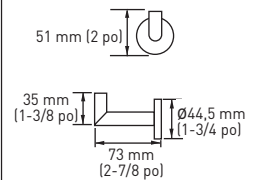

SPÉCIFICATIONS

- COMPREND LES PLAQUES DE MONTAGE* 30 mm x 30 mm (1-3/16 po x 1-3/16 po) - ACIER
- *PORTE-PAPIER HYGIÉNIQUE 37 mm x 36 mm (1-15/32 po x 1-13/32 po) - ZINC NYLON ET LES VIS PHILLIPS EN ACIER : NO 8 DE 32 mm (1-1/4 po)
- CONSTRUCTION EN ZINC MASSIF MOULÉ SOUS PRESSION (SUPPORTS)

PORTE-SERVIETTES

PORTE-SERVIETTES DOUBLE

CROCHET SIMPLE POUR PEIGNOIR

ANNEAU À SERVIETTES

PORTE-PAPIER HYGIÉNIQUE PIVOTANT

PORTE-PAPIER HYGIÉNIQUE SERVIETTES

PORTE-PAPIER HYGIÉNIQUE (INSTALLATION À GAUCHE UNIQUEMENT)

LES MESURES PEUVENT VARIER DE 3 %

LES MESURES SONT PRÉSENTÉES À TITRE DE RÉFÉRENCE SEULEMENT. TAYMOR SE RÉSERVE LE DROIT DE CHANGER LES SPÉCIFICATIONS DU PRODUIT SANS DONNER D'AVIS. POUR CONSULTER LES DÉTAILS DE LA GARANTIE DU PRODUIT, VEUILLEZ VISITER LE SITE WEB DE TAYMOR