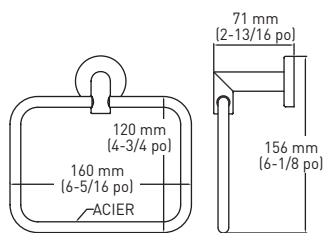

SPÉCIFICATIONS

- COMPREND LES PLAQUES DE MONTAGE* 30 mm x 30 mm (1-3/16 po x 1-3/16 po) - ACIER
- *PORTE-PAPIER HYGIÉNIQUE 37 mm x 36 mm (1-15/32 po x 1-13/32 po) - ZINC NYLON ET LES VIS PHILLIPS EN ACIER : NO 8 DE 32 mm (1-1/4 po)
- CONSTRUCTION EN ZINC MASSIF MOULÉ SOUS PRESSION (SUPPORTS)

PORTE-SERVIETTES

PORTE-SERVIETTES DOUBLE

CROCHET SIMPLE POUR PEIGNOIR

ANNEAU À SERVIETTES

PORTE-PAPIER HYGIÉNIQUE PIVOTANT

PORTE-PAPIER HYGIÉNIQUE SERVIETTES

PORTE-PAPIER HYGIÉNIQUE (INSTALLATION À GAUCHE UNIQUEMENT)

EMBALLAGE DE DÉTAIL	NICKEL SATINÉ 15	NOIR MAT 19	CHROME POLI 26	MATÉRIAU	QTÉ LA CAISSE
PORTE-SERVIETTES DE 18 po	-	02-D2810BLK	-	ZINC/ACIER	4
PORTE-SERVIETTES DE 18 po	-	02-D2818BLK	02-D2818	ZINC/ACIER	4
PORTE-SERVIETTES DE 24 po	-	02-D2824BLK	02-D2824	ZINC/ACIER	4
PORTE-SERVIETTES DE 30 po	-	-	02-D2830	ZINC/ACIER	4
PORTE-SERVIETTES DOUBLE - 24 po	-	-	02-D2824D	ZINC/ACIER	4
CROCHET SIMPLE POUR PEIGNOIR	-	02-D2801BLK	02-D2801	ZINC	4
ANNEAU À SERVIETTES	-	-	02-D2804A	ZINC/ACIER	4
PORTE-PAPIER HYGIÉNIQUE	-	02-D2848BLK	02-D2848	ZINC/ACIER	4
PORTE-PAPIER HYGIÉNIQUE/SERVIETTES	-	-	02-D2838	ZINC/ACIER	4
EMBALLAGE POUR CONSTRUCTEUR					
PORTE-SERVIETTES DE 10 po	04-SN2810	04-2810BLK	04-2810	ZINC/ACIER	10
PORTE-SERVIETTES DE 18 po	04-SN2818	04-2818BLK	04-2818	ZINC/ACIER	10
PORTE-SERVIETTES DE 24 po	04-SN2824	04-2824BLK	04-2824	ZINC/ACIER	10
PORTE-SERVIETTES DE 30 po	04-SN2830	04-2830BLK	04-2830	ZINC/ACIER	10
CROCHET SIMPLE POUR PEIGNOIR	04-SN2801	04-2801BLK	04-2801	ZINC	10
PORTE-PAPIER PIVOTANT	04-2808PSN	04-2808PBLK	04-2808P	ZINC	10
PORTE-PAPIER HYGIÉNIQUE	04-SN2848	04-2848BLK	04-2848	ZINC/ACIER	10
PORTE-PAPIER HYGIÉNIQUE/SERVIETTES	04-SN2838	04-2838BLK	04-2838	ZINC/ACIER	10
ANNEAU À SERVIETTES	04-SN2804A	04-2804BLK	04-2804A	ZINC/ACIER	10